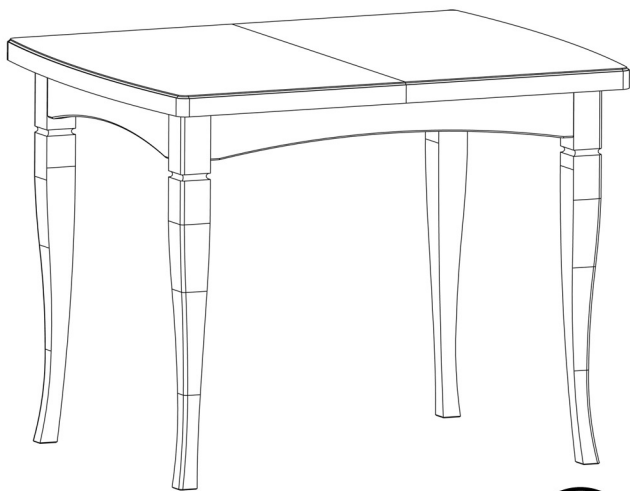

**Стол обеденный
с трансформируемой крышкой
“Английский”
1000(1400)х800**

LORES
Мебельное Производство

x4

x4

x4

x4

1

2