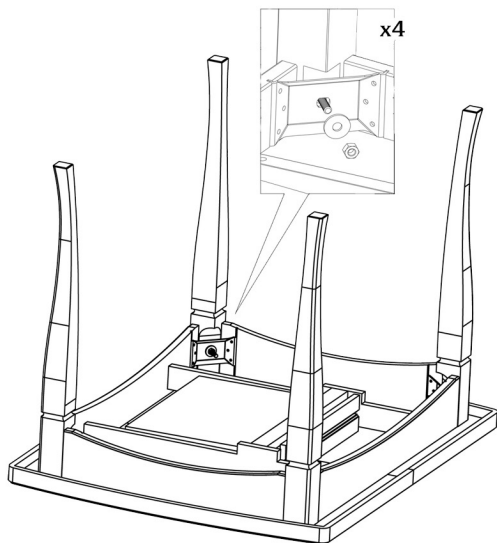

**Стол обеденный
с трансформируемой крышкой
“Английский”
1000(1400)х800**

LORES
Мебельное Производство

x4

x4

x4

x4

1

2